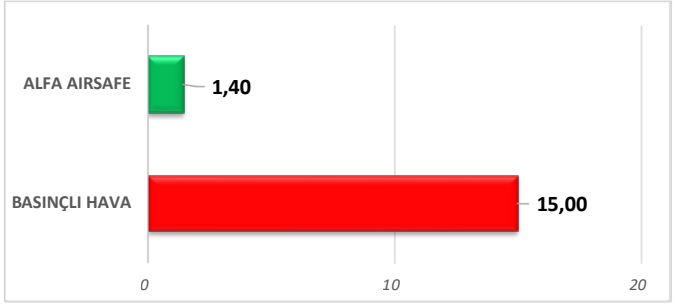

Üfleme Birim Enerji Maliyetleri kWsa